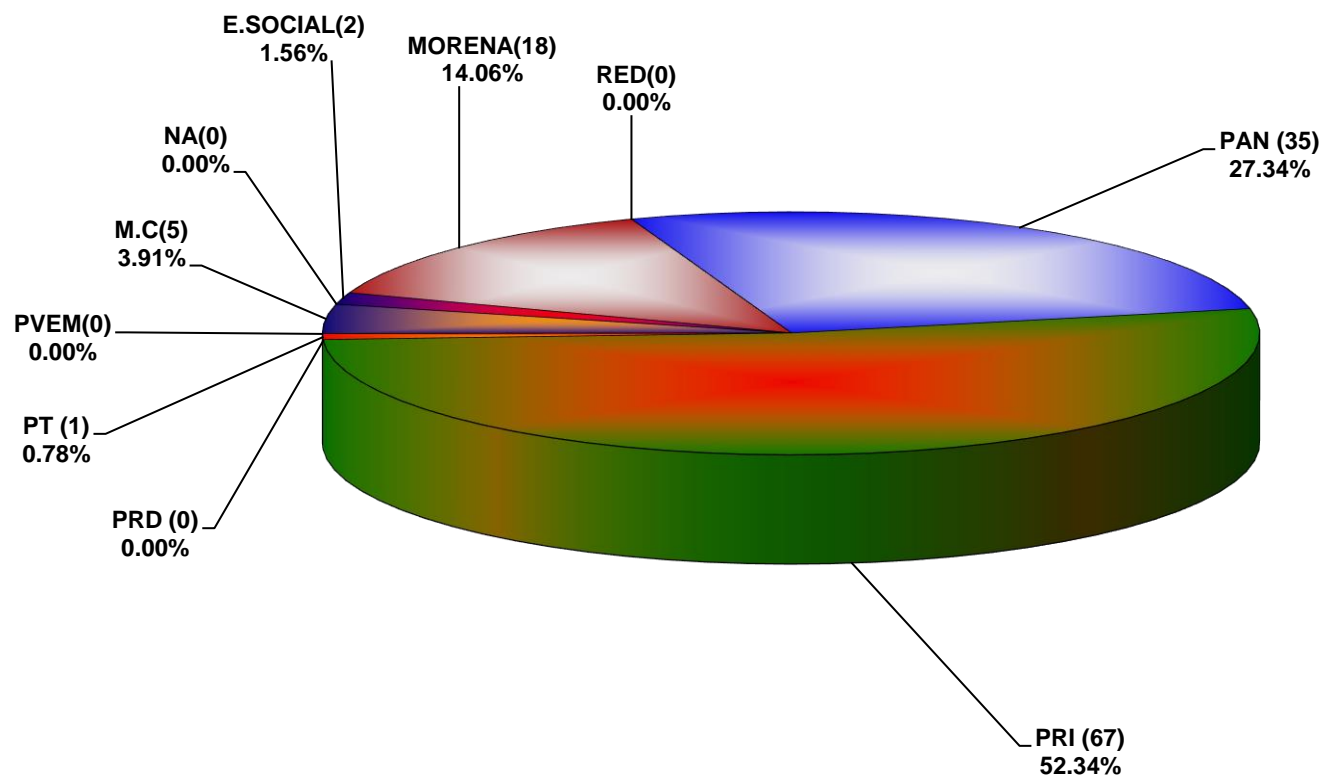

**COMISIÓN ESTATAL ELECTORAL DE NUEVO LEÓN  
PORCENTAJE Y ESPACIO TOTAL DEDICADO A CADA PARTIDO POLÍTICO EN PRENSA (CM2)  
ACUMULADO DE PRENSA ENERO DE 2019**

**COMISIÓN ESTATAL ELECTORAL DE NUEVO LEÓN  
PORCENTAJE Y NÚMERO TOTAL DE NOTAS DEDICADAS A CADA PARTIDO POLÍTICO EN  
PRENSA  
ACUMULADO DE PRENSA ENERO DE 2019**

**COMISIÓN ESTATAL ELECTORAL DE NUEVO LEÓN  
TOTAL DE NOTAS DEDICADAS A CADA PARTIDO POLÍTICO POR GRUPO EDITORIAL  
ACUMULADO DE PRENSA ENERO DE 2019**