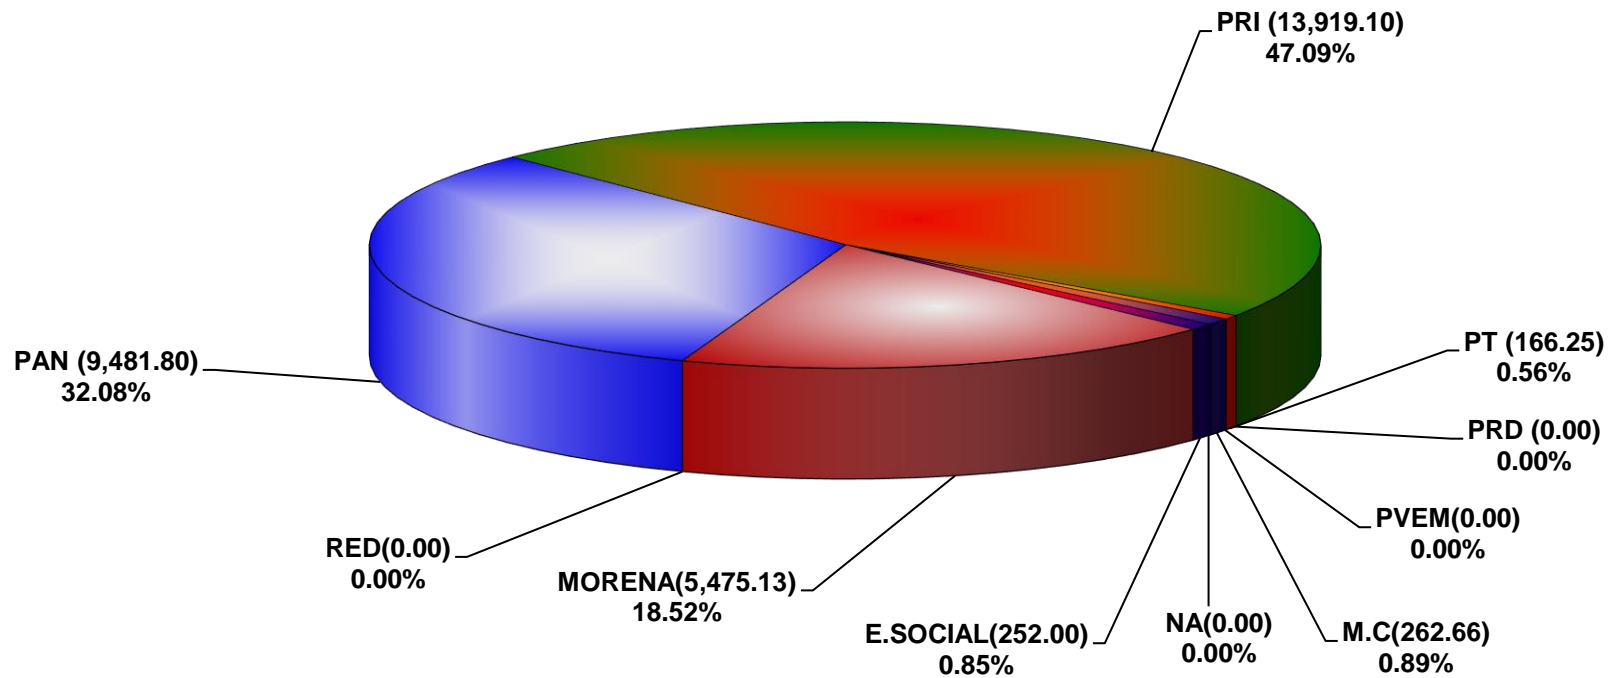

**COMISIÓN ESTATAL ELECTORAL DE NUEVO LEÓN  
PORCENTAJE Y ESPACIO TOTAL DEDICADO A CADA PARTIDO POLÍTICO EN PRENSA (CM2)  
ACUMULADO DE PRENSA ENERO DE 2019**

**COMISIÓN ESTATAL ELECTORAL DE NUEVO LEÓN  
PORCENTAJE Y NÚMERO TOTAL DE NOTAS DEDICADAS A CADA PARTIDO POLÍTICO EN  
PRENSA  
ACUMULADO DE PRENSA ENERO DE 2019**

**COMISIÓN ESTATAL ELECTORAL DE NUEVO LEÓN  
TOTAL DE NOTAS DEDICADAS A CADA PARTIDO POLÍTICO POR GRUPO EDITORIAL  
ACUMULADO DE PRENSA ENERO DE 2019**